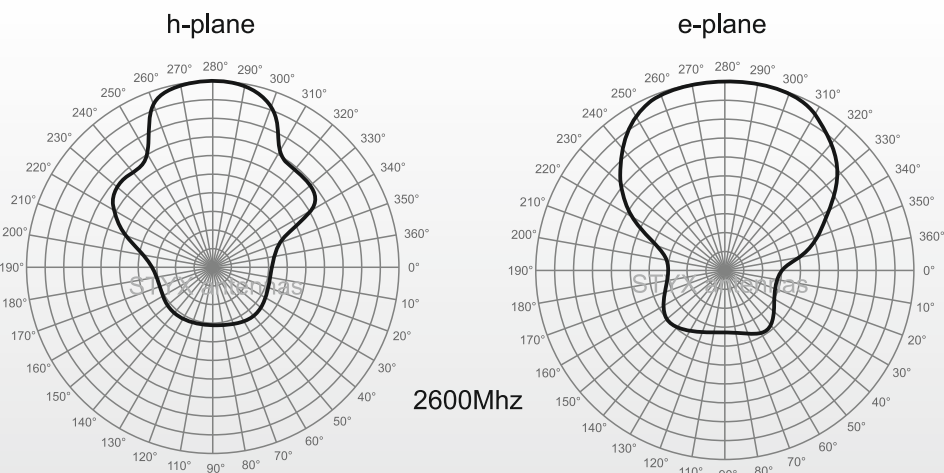

Данная модель маршрутизатора обладает мощной LTE антенной направленного радиуса действия, поддерживающая технологию MIMO 2x12dBi и специализированным MIMO LTE модулем Sierra Wireless MC7710, что позволяет добиться высокой надежности и скорости в LTE сетях.

Благодаря мощной операционной системе MikroTik RouterOS, вы сможете ограничивать, делить или приоритеризировать трафик (к примеру заблокировать торрент). Создавать защищенные VPN туннели и многое другое, что так необходимо при подключении к LTE сетям передачи данных.

Процессор	300MHz
Память (RAM)	На борту 32MB DDR
Порты Ethernet	Один 10/100 Mbit Ethernet
Память NAND	На борту 64Mb NAND
Питание	POE: 10-28V DC на первом порту Ethernet Power jack: 10-28V DC
Корпус	ABS пластик
Потребление	До 12W
Рабочая температура	от -40C до +75C
Операционная система	MikroTik RouterOS, лицензия Level4
Антенны	2x2 MIMO, усилением 12dBi, 2600Mhz
GSM/3G/LTE модуль	Sierra Wireless MC7710 GSM/3G/LTE (MIMO LTE до 100Mbps, GPS)
Wi-Fi модуль	отсутствует, имеется слот miniPCI под wi-fi модуль
Размеры	185x185x56mm, вес 1кг.